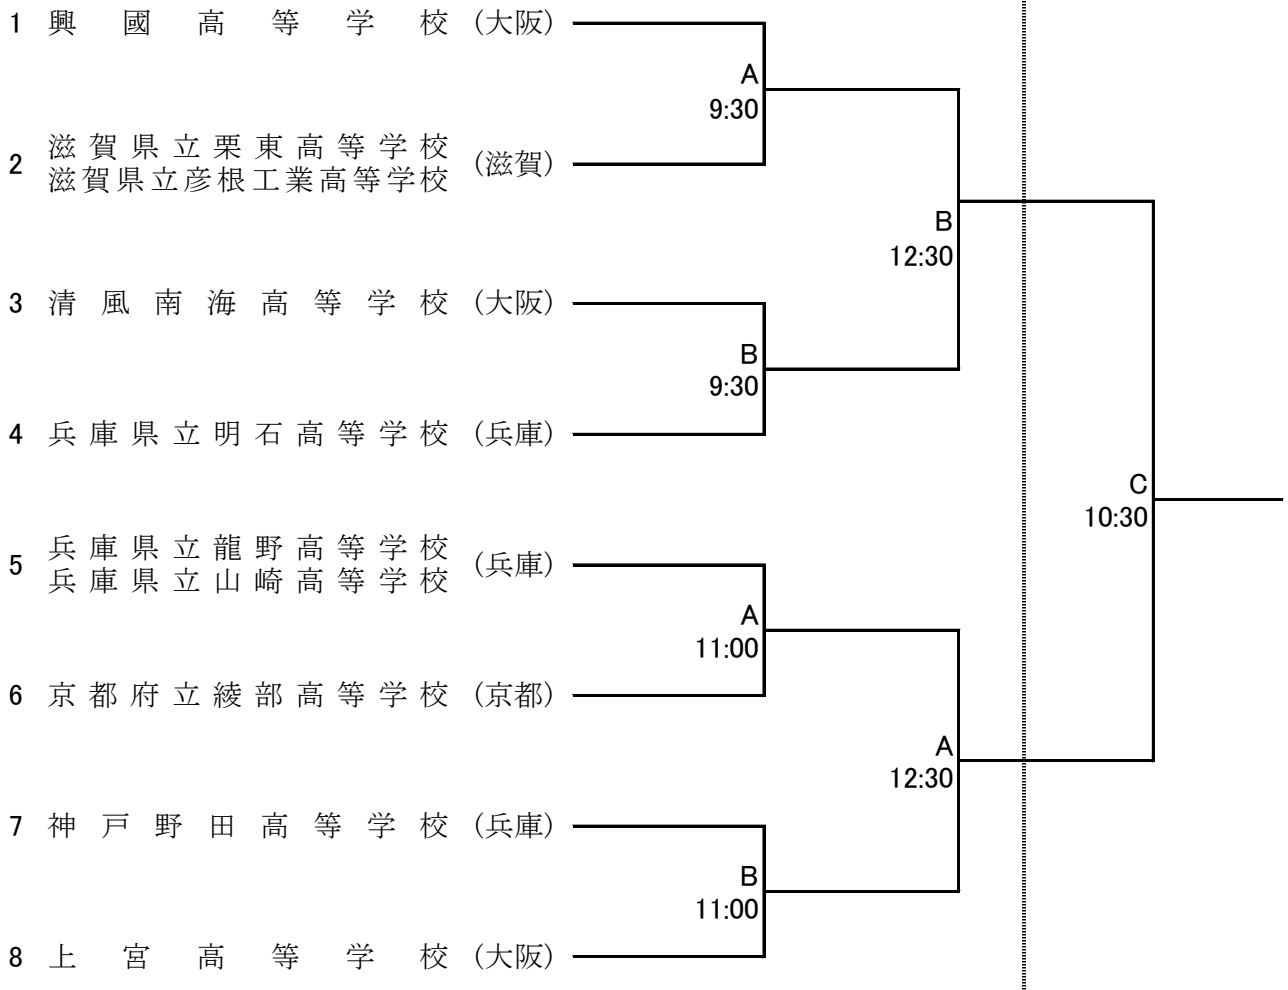

第69回 近畿高等学校ソフトボール選手権大会 組み合わせ表

男子の部

7月11日(土)

7月12日(日)

連続試合となるチームがある場合には30分後にベンチ入りとする